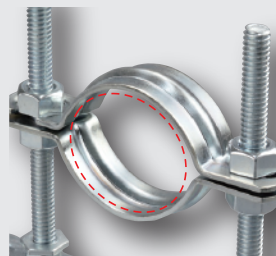

新発売

レベルバンド F

[排水管勾配支持金具] エフ

NP NICHIEI
INTEC

日栄インテックの
配管支持金具

優れた機能

部品分解不要

ナットとバンドをはずさず
施工らくらく。

2～3サイズ兼用

在庫スペース削減、
選定の簡略化

ボルトの取り外し
自由自在。

管種	サイズ	全ネジ高さ
GP/VP 管	15A~25A	100H 120H 150H 200H
	30A~50A	
	65A~80A	
	100A	
耐火二層管	25A~30A	150H 200H
	40A~50A	
	65A~75A	
	100A	

日栄インテック株式会社

<http://www.nichieiintec.co.jp/>

レベルバンド F (GP・VP)

N-010743

▶▶▶ 特長・用途 ■ 適合管：SGP・VP ■ 鉄製(電気亜鉛めっき) ■ 他のHも用意できます。

コードNo.	管径称	H	ベース	L	ℓ	P	P1	入数
101	15A-25A	100	NO.1	158	120	133	90	50
102	30A-50A							50
103	65A-80A							40
104	100A							30
121	15A-25A	120	NO.1	158	120	133	90	50
122	30A-50A							50
123	65A-80A							40
124	100A							30
151	15A-25A	150	NO.1	158	120	133	90	45
152	30A-50A							45
153	65A-80A							35
154	100A							25
201	15A-25A	200	NO.1	158	120	133	90	45
202	30A-50A							45
203	65A-80A							30
204	100A							25

レベルバンド F (耐火二層管)

N-010744

▶▶▶ 特長・用途 ■ 適合管：耐火二層管(TP/FTP) ■ 鉄製(電気亜鉛めっき) ■ 他のHも用意できます。

コードNo.	管径称	H	ベース	L	ℓ	P	P1	入数
101	25A-30A	100	NO.1	158	120	133	90	45
102	40A-50A							40
103	65A-75A							30
104	100A							25
121	25A-30A	120	NO.1	158	120	133	90	45
122	40A-50A							40
123	65A-75A							30
124	100A							25
151	25A-30A	150	NO.1	158	120	133	90	40
152	40A-50A							35
153	65A-75A							25
154	100A							20
201	25A-30A	200	NO.1	158	120	133	90	35
202	40A-50A							35
203	65A-75A							25
204	100A							20