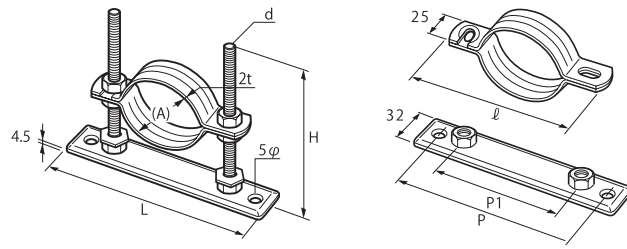

2～3サイズ兼用

在庫スペース削減、
選定の簡略化

ボルトの取り外し
自由自在。

管種	サイズ	全ネジ高さ
GP/VP 管	15A~25A	100H 120H 150H 200H
	30A~50A	
	65A~80A	
	100A	
耐火二層管	25A~30A	150H 200H
	40A~50A	
	65A~75A	
	100A	

日栄インテック株式会社

<http://www.nichieiintec.co.jp/>

レベルバンド F (GP・VP)

N-010743

▶▶▶ 特長・用途 ■ 適合管：SGP・VP ■ 鉄製(電気亜鉛めっき) ■ 他のHも用意できます。

コードNo.	管径称	H	ベース	L	ℓ	P	P1	入数
101	15A-25A	100	NO.1	158	120	133	90	50
102	30A-50A							50
103	65A-80A							40
104	100A							30
121	15A-25A	120	NO.1	158	120	133	90	50
122	30A-50A							50
123	65A-80A							40
124	100A							30
151	15A-25A	150	NO.1	158	120	133	90	45
152	30A-50A							45
153	65A-80A							35
154	100A							25
201	15A-25A	200	NO.1	158	120	133	90	45
202	30A-50A							45
203	65A-80A							30
204	100A							25

レベルバンド F (耐火二層管)

N-010744

▶▶▶ 特長・用途 ■ 適合管：耐火二層管(TP/FTP) ■ 鉄製(電気亜鉛めっき) ■ 他のHも用意できます。

コードNo.	管径称	H	ベース	L	ℓ	P	P1	入数
101	25A-30A	100	NO.1	158	120	133	90	45
102	40A-50A							40
103	65A-75A							30
104	100A							25
121	25A-30A	120	NO.1	158	120	133	90	45
122	40A-50A							40
123	65A-75A							30
124	100A							25
151	25A-30A	150	NO.1	158	120	133	90	40
152	40A-50A							35
153	65A-75A							25
154	100A							20
201	25A-30A	200	NO.1	158	120	133	90	35
202	40A-50A							35
203	65A-75A							25
204	100A							20