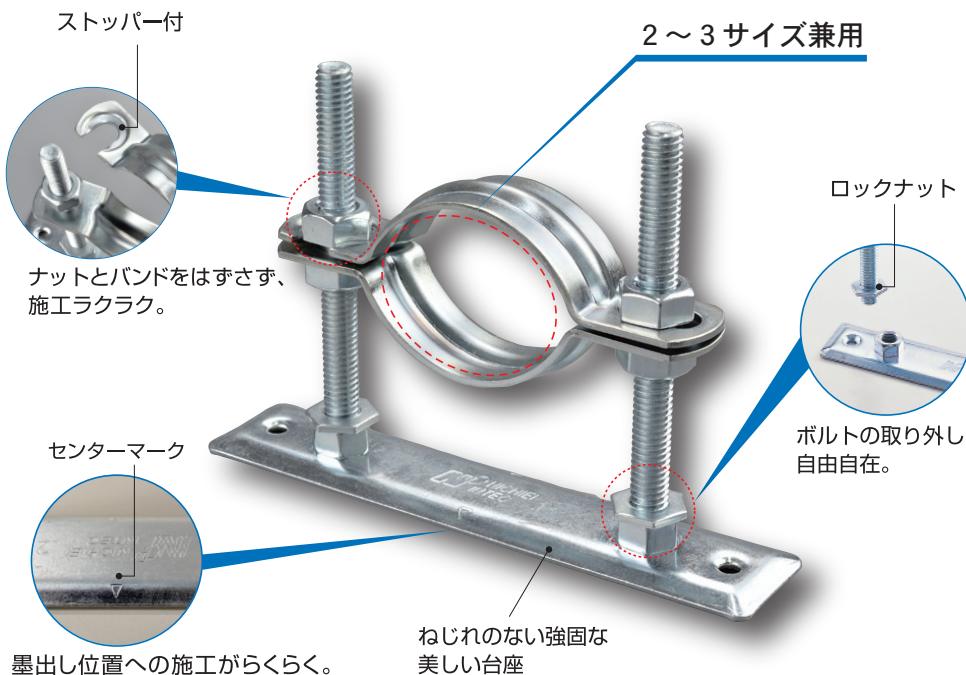

新発売

レベルバンド F

[排水管勾配支持金具] エフ

NP NICHIEI
INTEC

日栄インテックの
配管支持金具

優れた機能

部品分解不要

ナットとバンドをはずさず
施工らくらく。

2～3サイズ兼用

在庫スペース削減、
選定の簡略化

ボルトの取り外し
自由自在。

管種	サイズ	全ネジ高さ
GP/VP 管	15A~25A	100H 120H 150H 200H
	30A~50A	
	65A~80A	
	100A	
耐火二層管	25A~30A	150H 200H
	40A~50A	
	65A~75A	
	100A	

日栄インテック株式会社

<http://www.nichieiintec.co.jp/>

レベルバンド F (GP・VP)

N-010743

▶▶▶ 特長・用途 ■ 適合管：SGP・VP ■ 鉄製(電気亜鉛めっき) ■ 他のHも用意できます。

コードNo.	管径称	H	ベース	L	ℓ	P	P1	入数
101	15A-25A	100	NO.1	158	120	133	90	50
102	30A-50A							50
103	65A-80A							40
104	100A							30
121	15A-25A	120	NO.1	158	120	133	90	50
122	30A-50A							50
123	65A-80A							40
124	100A							30
151	15A-25A	150	NO.1	158	120	133	90	45
152	30A-50A							45
153	65A-80A							35
154	100A							25
201	15A-25A	200	NO.1	158	120	133	90	45
202	30A-50A							45
203	65A-80A							30
204	100A							25

レベルバンド F (耐火二層管)

N-010744

▶▶▶ 特長・用途 ■ 適合管：耐火二層管(TP/FTP) ■ 鉄製(電気亜鉛めっき) ■ 他のHも用意できます。

コードNo.	管径称	H	ベース	L	ℓ	P	P1	入数
101	25A-30A	100	NO.1	158	120	133	90	45
102	40A-50A							40
103	65A-75A							30
104	100A							25
121	25A-30A	120	NO.1	158	120	133	90	45
122	40A-50A							40
123	65A-75A							30
124	100A							25
151	25A-30A	150	NO.1	158	120	133	90	40
152	40A-50A							35
153	65A-75A							25
154	100A							20
201	25A-30A	200	NO.1	158	120	133	90	35
202	40A-50A							35
203	65A-75A							25
204	100A							20