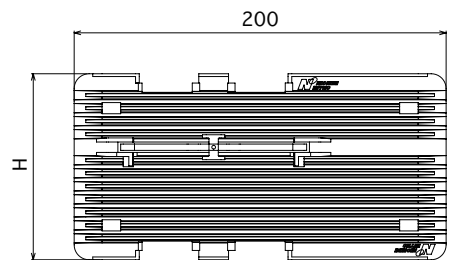

- ・スーパープレート中央・端部二箇所の取付けアーム機構
- ・困難であった支持部にも施工が可能になりました!

直管部 支持例

曲がり・分岐・末端部 支持例

日栄インテック株式会社

<http://www.nichieintec.co.jp/>

ズレ止め
機能

スーパープレートの**脱落防止**

- ・側面のホールドカットにより、吊バンドの幅(25mm・32mm)に対応
- ・取付けアームのロック機能

スーパープレート

N-014301

特長・用途

- 断熱材被覆銅管用保護プレート
- 適合支持金具：らく吊エース・らく吊 (SGP)
- 材質：ポリエチレン (高耐候性)

コードNo.	商品名	H	適合吊バンドサイズ	入数 (1袋×数)
001	スーパープレートS	100	50A・65A・80A	10×10
002	スーパープレートL	150	100A・125A・150A	10×6

らく吊エースタン付

N-012195

用途
●SGP 管用

仮置きしても
落ちません!

コードNo.	管径称	適合配管径(A)	入数(1袋×数)
050	50A	60.5	120(10×12)
065	65A	76.3	100(10×10)
080	80A	89.1	70(10×7)
100	100A	114.3	50(10×5)

蝶番式吊バンドタン付

N-010103

コードNo.	管径称	適合配管径(A)	入数(1袋×数)
515	125A	139.8	50
516	150A	165.2	40

らく吊エース・らく吊 適合サイズ一覧表

断熱材被覆銅管規格		適合吊バンドサイズ	断熱材被覆銅管規格		適合吊バンドサイズ	断熱材被覆銅管規格		適合吊バンドサイズ	断熱材被覆銅管規格		適合吊バンドサイズ
断熱材被覆銅管	保温材厚		断熱材被覆銅管	保温材厚		断熱材被覆銅管	保温材厚		断熱材被覆銅管	保温材厚	
6.35×9.52	10×10	50A	15.88×25.4	10×10	80A	28.58×38.1	10×20	100A	22.22×38.1	10×10	125A
6.35×12.7			15.88×28.58			12.7×22.22			25.4×44.45		
6.35×15.88			19.05×25.4			15.88×25.4			28.58×38.1		
9.52×15.88			19.05×28.58			19.05×25.4			28.58×44.45		
9.52×19.05			22.22×28.58			19.05×28.58			25.4×28.58×15.88		
12.7×19.05	10×20	65A	15.88×50.8	100A	125A	22.22×28.58	10×10×10	150A	28.58×31.75×19.05	10×10×20	
6.35×9.52			22.22×31.75			22.22×31.75			25.4×28.58×19.05		
15.88×19.05	10×20	80A	22.22×38.1	100A	125A	25.4×31.75	125A		25.4×28.58×19.05	10×10×20	
12.7×22.22			28.58×34.92			25.4×34.92			25.4×34.92		