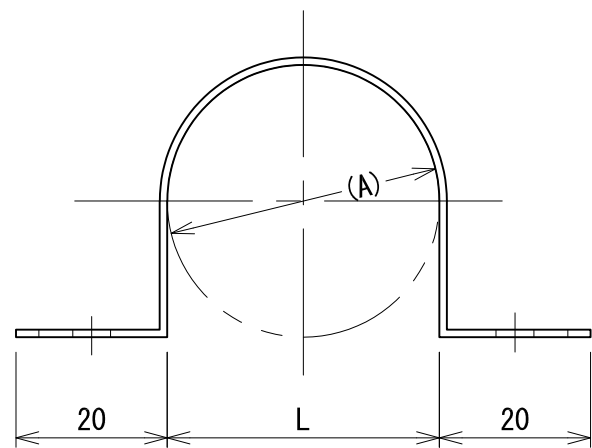

品番(サイズ)	(A)	L
CD22-1連	27	27
CD22-2連	27	54
CD22-3連	27	81
CD22-4連	27	108
CD22-5連	27	135
CD22-6連	27	162
CD25-2連	30	60
CD30-2連	36	72
CD30-3連	36	108
CD30-4連	36	144
CD30-5連	36	180
CD30-6連	36	216

1連

2連

3連

4連

5連

6連

承認	検図	名称 CD用サドル		
		材質 SPCC	表面処理 電気亜鉛めっき	尺度 1:1
設計	製図	板厚 1.0t	単重	角法 第三角法
		図番 10170010325		
		日栄インテック株式会社 管材事業部		SHEET A3