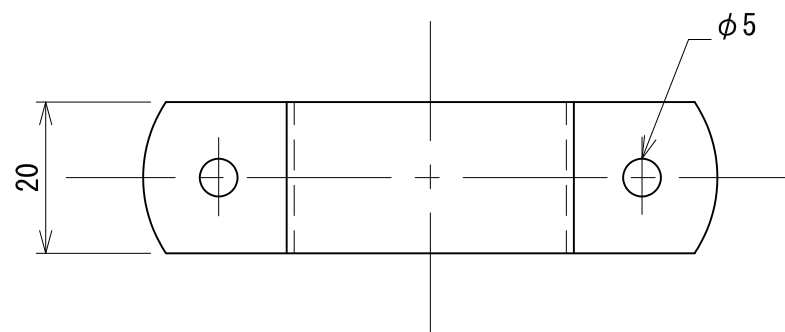

品番(サイズ)	(A)	L
CD22-1連	27	27
CD22-2連	27	54
CD22-3連	27	81
CD22-4連	27	108
CD22-5連	27	135
CD22-6連	27	162
CD25-2連	30	60
CD30-2連	36	72
CD30-3連	36	108
CD30-4連	36	144
CD30-5連	36	180
CD30-6連	36	216

1連

2連

3連

4連

5連

6連

承認	検図	名称 CD用サドル		
		材質 SPCC	表面処理 電気亜鉛めっき	尺度 1:1
設計	製図	板厚 1.0t	単重	角法 第三角法
		図番 10170010325		
		日栄インテック株式会社 管材事業部		SHEET A3