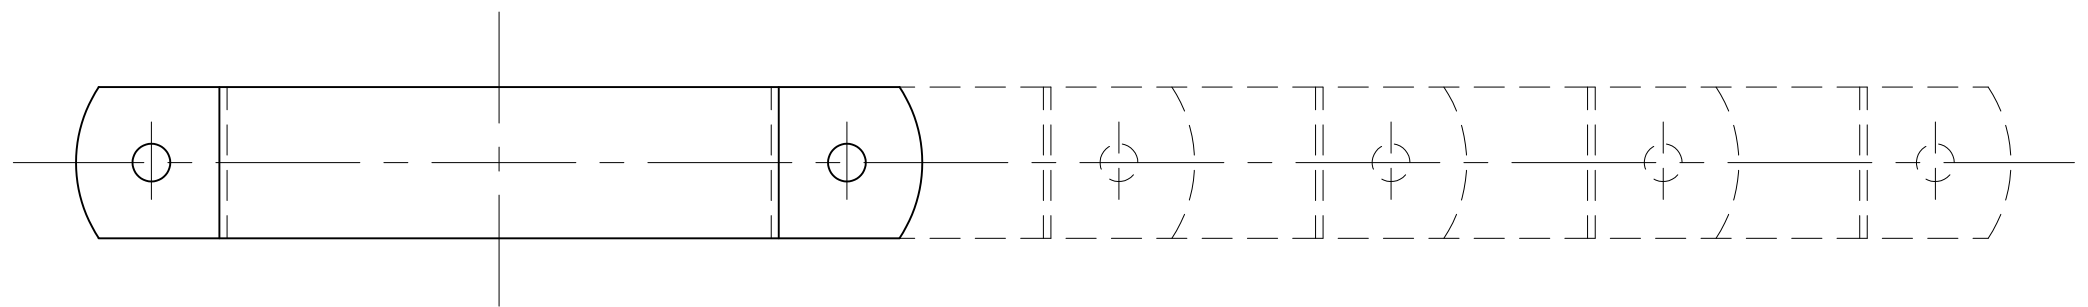

品番(サイズ)	(A)	L
CD22-1連	27	27
CD22-2連	27	54
CD22-3連	27	81
CD22-4連	27	108
CD22-5連	27	135
CD22-6連	27	162
CD25-2連	30	60
CD30-2連	36	72
CD30-3連	36	108
CD30-4連	36	144
CD30-5連	36	180
CD30-6連	36	216

1連

2連

3連

4連

5連

6連

承認	検図	名称 CD用サドル		
		材質 SPCC	表面処理 電気亜鉛めっき	尺度 1:1
設計	製図	板厚 1.0t	単重	角法 第三角法
		図番 10170010325		
		日栄インテック株式会社 管材事業部		SHEET A3