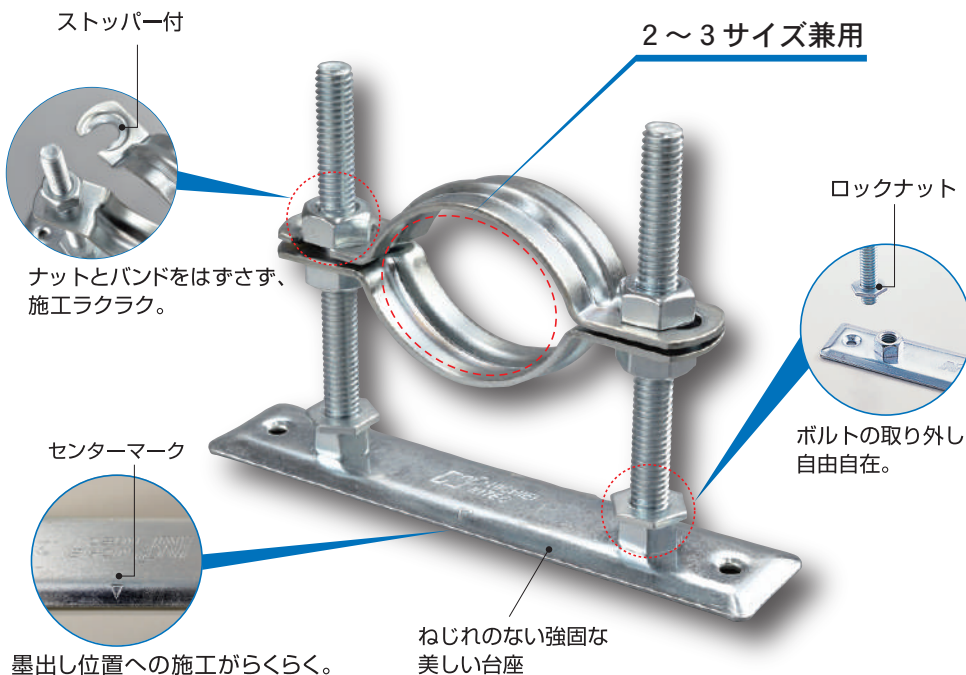

新発売

レベルバンド F

[排水管勾配支持金具] エフ

NP NICHIEI
INTEC

日栄インテックの
配管支持金具

優れた機能

部品分解不要
ナットとバンドをはずさず
施工らくらく。

2~3サイズ兼用
在庫スペース削減、
選定の簡略化

**ボルトの取り外し
自由自在。**

管種	サイズ	全ネジ高さ
GP/VP 管	15A~25A	100H 120H 150H 200H
	30A~50A	
	65A~80A	
	100A	
耐火二層管	25A~30A	150H 200H
	40A~50A	
	65A~75A	
	100A	

日栄インテック株式会社
<http://www.nichieiintec.co.jp/>

レベルバンドF (GP・VP)

N-010743

▶▶▶ 特長・用途 ■ 適合管：SGP・VP ■ 鉄製(電気亜鉛めっき) ■ 他のHも用意できます。

コードNo.	管径称	H	ベース	L	ℓ	P	P1	入数
101	15A-25A	100	NO.1	158	120	133	90	50
102	30A-50A							50
103	65A-80A							40
104	100A							30
121	15A-25A	120	NO.1	158	120	133	90	50
122	30A-50A							50
123	65A-80A							40
124	100A							30
151	15A-25A	150	NO.1	158	120	133	90	45
152	30A-50A							45
153	65A-80A							35
154	100A							25
201	15A-25A	200	NO.1	158	120	133	90	45
202	30A-50A							45
203	65A-80A							30
204	100A							25

レベルバンドF (耐火二層管)

N-010744

▶▶▶ 特長・用途 ■ 適合管：耐火二層管(TP/FTP) ■ 鉄製(電気亜鉛めっき) ■ 他のHも用意できます。

コードNo.	管径称	H	ベース	L	ℓ	P	P1	入数
101	25A-30A	100	NO.1	158	120	133	90	45
102	40A-50A		NO.2	188	150	163	120	40
103	65A-75A		NO.3	228	190	203	160	30
104	100A							25
121	25A-30A	120	NO.1	158	120	133	90	45
122	40A-50A		NO.2	188	150	163	120	40
123	65A-75A		NO.3	228	190	203	160	30
124	100A							25
151	25A-30A	150	NO.1	158	120	133	90	40
152	40A-50A		NO.2	188	150	163	120	35
153	65A-75A		NO.3	228	190	203	160	25
154	100A							20
201	25A-30A	200	NO.1	158	120	133	90	35
202	40A-50A		NO.2	188	150	163	120	35
203	65A-75A		NO.3	228	190	203	160	25
204	100A							20