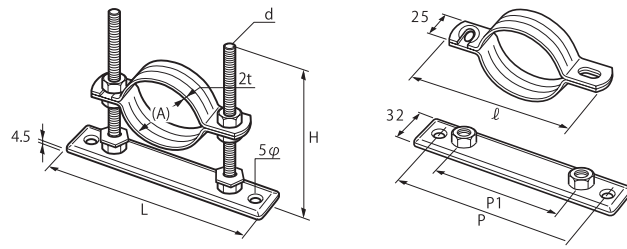

新発売

レベルバンド F

[排水管勾配支持金具] エフ

NP NICHIEI
INTEC

日栄インテックの
配管支持金具

優れた機能

部品分解不要
ナットとバンドをはずさず
施工らくらく。

2~3サイズ兼用
在庫スペース削減、
選定の簡略化

**ボルトの取り外し
自由自在。**

管種	サイズ	全ネジ高さ
GP/VP 管	15A~25A	100H 120H 150H 200H
	30A~50A	
	65A~80A	
	100A	
耐火二層管	25A~30A	150H 200H
	40A~50A	
	65A~75A	
	100A	

日栄インテック株式会社
<http://www.nichieiintec.co.jp/>

レベルバンドF (GP・VP)

N-010743

▶▶▶ 特長・用途 ■ 適合管：SGP・VP ■ 鉄製(電気亜鉛めっき) ■ 他のHも用意できます。

コードNo.	管径称	H	ベース	L	ℓ	P	P1	入数
101	15A-25A	100	NO.1	158	120	133	90	50
102	30A-50A							50
103	65A-80A							40
104	100A							30
121	15A-25A	120	NO.1	158	120	133	90	50
122	30A-50A							50
123	65A-80A							40
124	100A							30
151	15A-25A	150	NO.1	158	120	133	90	45
152	30A-50A							45
153	65A-80A							35
154	100A							25
201	15A-25A	200	NO.1	158	120	133	90	45
202	30A-50A							45
203	65A-80A							30
204	100A							25

レベルバンドF (耐火二層管)

N-010744

▶▶▶ 特長・用途 ■ 適合管：耐火二層管(TP/FTP) ■ 鉄製(電気亜鉛めっき) ■ 他のHも用意できます。

コードNo.	管径称	H	ベース	L	ℓ	P	P1	入数
101	25A-30A	100	NO.1	158	120	133	90	45
102	40A-50A		NO.2	188	150	163	120	40
103	65A-75A		NO.3	228	190	203	160	30
104	100A							25
121	25A-30A	120	NO.1	158	120	133	90	45
122	40A-50A		NO.2	188	150	163	120	40
123	65A-75A		NO.3	228	190	203	160	30
124	100A							25
151	25A-30A	150	NO.1	158	120	133	90	40
152	40A-50A		NO.2	188	150	163	120	35
153	65A-75A		NO.3	228	190	203	160	25
154	100A							20
201	25A-30A	200	NO.1	158	120	133	90	35
202	40A-50A		NO.2	188	150	163	120	35
203	65A-75A		NO.3	228	190	203	160	25
204	100A							20